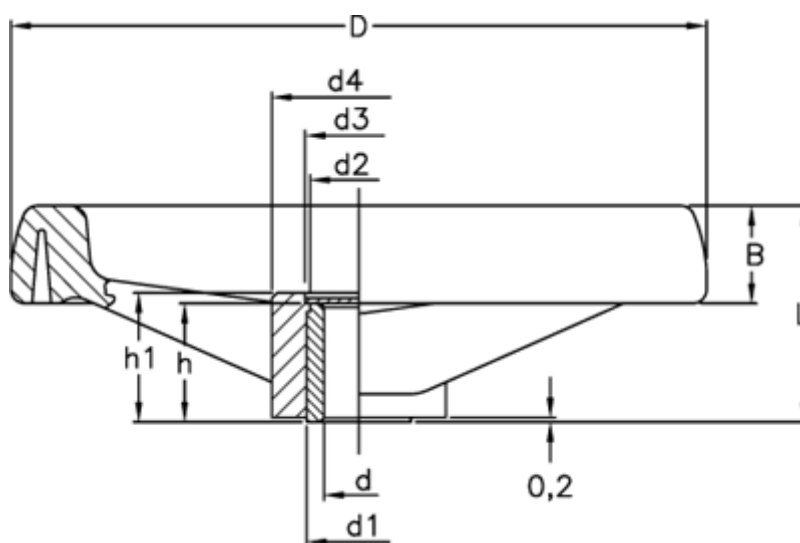

Varenummer: 2301078412R  
Beskrivelse: E+G Håndhjul  
VRTP.80-A10

## Mål

B	= 18	h	= 17
C (N*m)	= 32	h1	= 19
D	= 80	L	= 35
d1	= 18	L (J)	= 5
d2	= 16		
d3	= 17		
d4	= 23		
d H7	= 10		